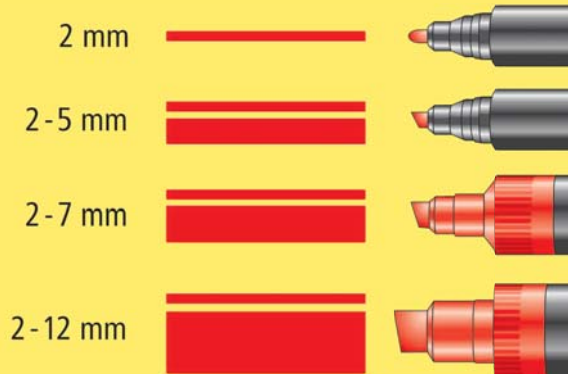

2 mm

2-5 mm

2-7 mm

2-12 mm