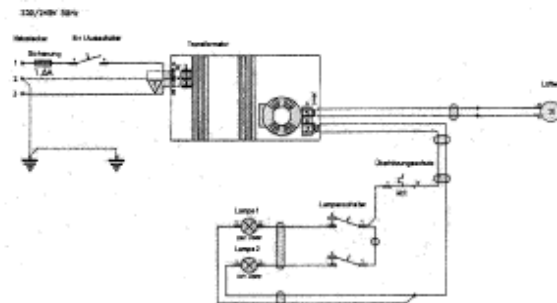

OHP Traveller Eco – Der Klassiker

Reparaturen sind von Fachpersonal durchzuführen
Refer service to qualified personell only

Passend für Best.-Nr. 39 10 50 und baugleiche Geräte.
Bei Bestellung bitte gewünschte Ersatzteile umkreisen und Menge dazu notieren.
Senden Sie Ihre Bestellungen bitte an (Fax): 07164/149988-10